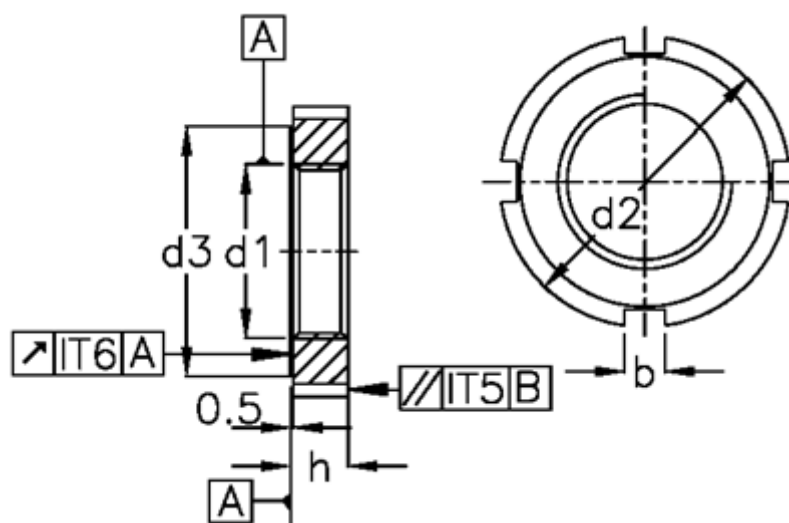

Varenummer: 20565538
Beskrivelse: E+G Hagemøtrik
DIN 1804-M50x1,5-W

Mål

b = 8
C = A68-75
d1 = M50x1,5
d2 = 75
d3 = 67
H = 13